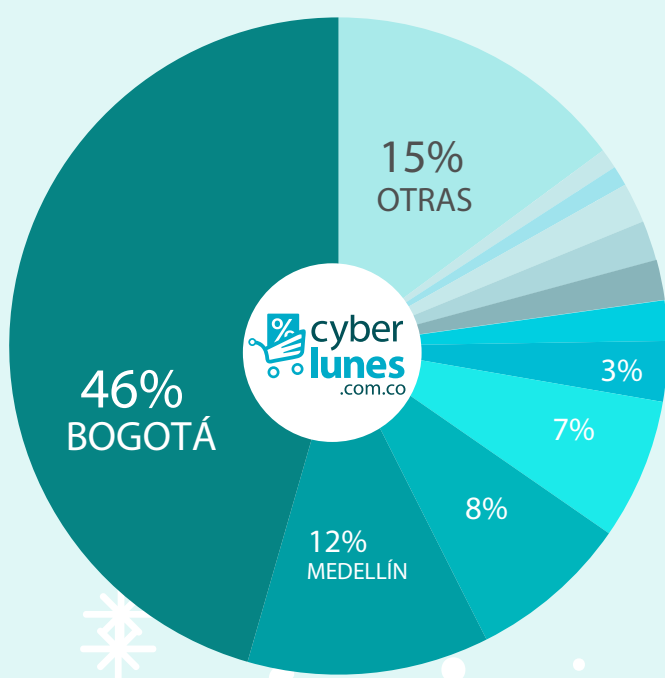

VISITAS AL SITIO

1.4 MILLONES DE VISITAS AL SITIO (1.495.402)

REDIRECCIONES A COMERCIOS

1.1 MILLONES DE REDIRECCIONES A COMERCIOS (1.151.663)

VISITAS POR CIUDADES

46%	BOGOTÁ
12%	MEDELLÍN
8%	CALÍ
7%	BARRANQUILLA
3%	BUCARAMANGA
2%	CARTAGENA
2%	CUCÚTA
2%	IBAGUE
1%	PEREIRA
1%	MANIZALES
15%	OTRAS

CATEGORÍAS MÁS VISTAS

VISITAS POR DISPOSITIVO

VISITAS POR GÉNERO